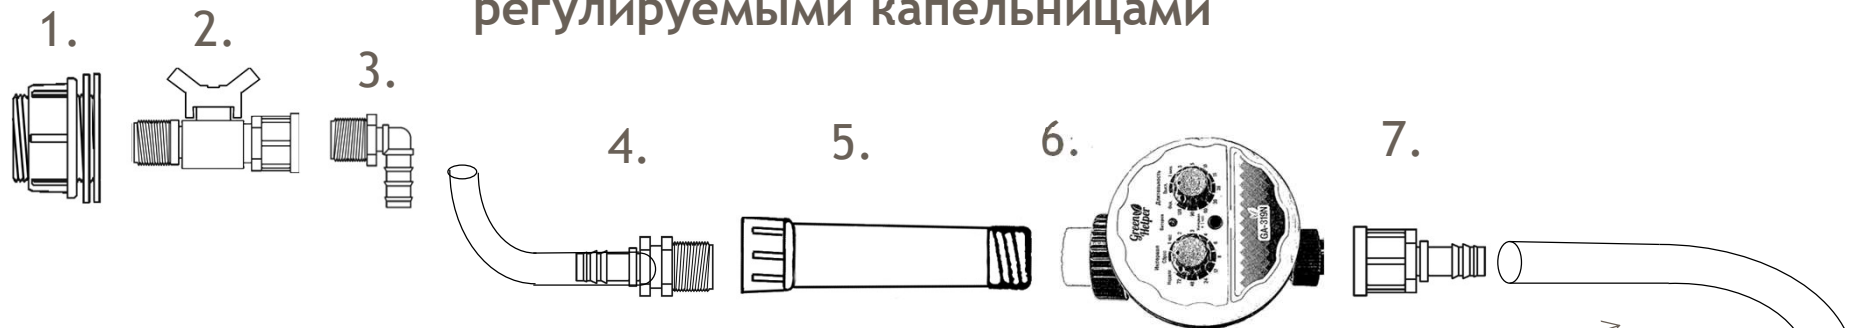

Комплект полива «Теплица 60 автомат» из емкости с регулируемыми капельницами

15 шт.

доп. элементы для 3й линии

Длина: 3 линии до 5 м или 2 линии до 8 м

Комплект полива «Теплица 60 автомат» из емкости с регулируемыми капельницами

1. Футорка (Муфта проходная) ¾”	1 шт.	16. Прижим для шланга 16мм	15 шт.
2. Кран наруж. резьба ¾” х внутр. резьба ¾”	1 шт.	17. Штуцер ремонтный 16 х 16 мм	2 шт.
3. Штуцер угловой наруж. резьба ¾” х 16мм	1 шт.		
4. Штуцер наруж. резьба ¾” х 16мм	1 шт.		
5. Фильтр сетчатый 120 mesh (0,125 мм)	1 шт.		
6. Таймер полива 1 зоны шаровый	1 шт.		
7. Штуцер внутр. резьба ¾” х 16мм	1 шт.		
8. Шланг магистральный 16мм	20 м		
9. Тройник 16 х 16 х 16 мм	2 шт.		
10. Уголок 16 х 16 мм	4 шт.		
11. Капельница регулируемая на ножке	60 шт.		
12. Микротрубка 4/6 мм	24 м.		
13. Минимумфта (коннектор) к шлангу	60 шт.		
14. Заглушка шланга 16 мм	3 шт.		
15. Дырокол для капельниц	1 шт.		