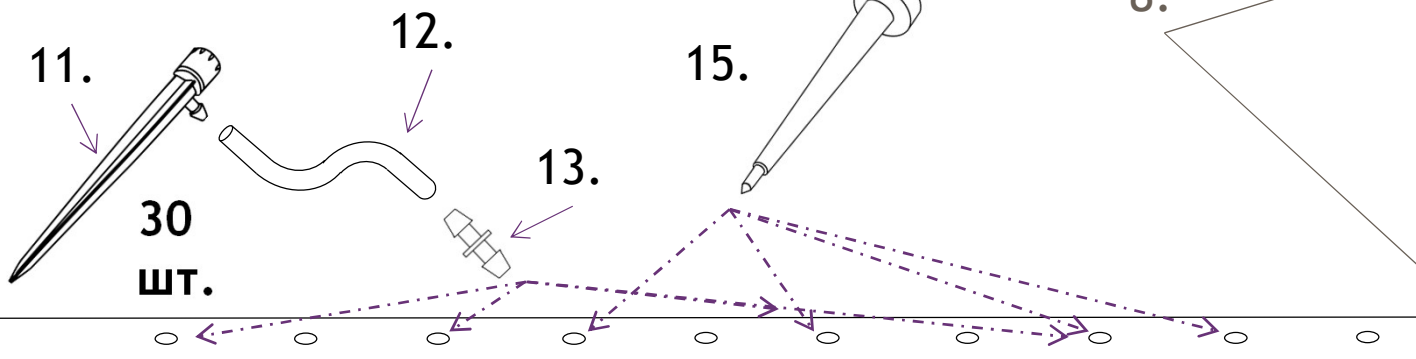

Комплект полива «Теплица 60 автомат» из емкости с регулируемыми капельницами

15 шт.

доп. элементы для 3й линии

Длина: 3 линии до 5 м или 2 линии до 8 м

Комплект полива «Теплица 60 автомат» из емкости с регулируемыми капельницами

1. Футорка (Муфта проходная) ¾”	1 шт.	16. Прижим для шланга 16мм	15 шт.
2. Кран наруж. резьба ¾” х внутр. резьба ¾”	1 шт.	17. Штуцер ремонтный 16 х 16 мм	2 шт.
3. Штуцер угловой наруж. резьба ¾” х 16мм	1 шт.		
4. Штуцер наруж. резьба ¾” х 16мм	1 шт.		
5. Фильтр сетчатый 120 mesh (0,125 мм)	1 шт.		
6. Таймер полива 1 зоны шаровый	1 шт.		
7. Штуцер внутр. резьба ¾” х 16мм	1 шт.		
8. Шланг магистральный 16мм	20 м		
9. Тройник 16 х 16 х 16 мм	2 шт.		
10. Уголок 16 х 16 мм	4 шт.		
11. Капельница регулируемая на ножке	60 шт.		
12. Микротрубка 4/6 мм	24 м.		
13. Минимумфта (коннектор) к шлангу	60 шт.		
14. Заглушка шланга 16 мм	3 шт.		
15. Дырокол для капельниц	1 шт.		