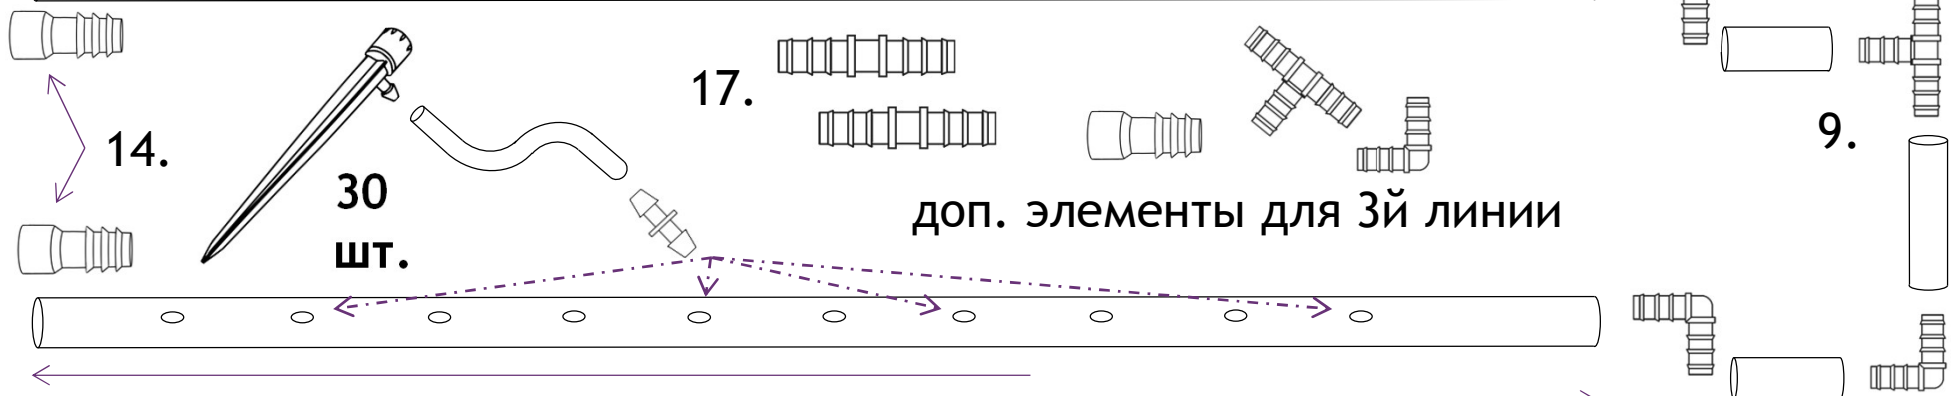

Комплект полива «Теплица 60 автомат» из емкости с регулируемыми капельницами

15 шт.

доп. элементы для 3й линии

Длина: 3 линии до 5 м или 2 линии до 8 м

Комплект полива «Теплица 60 автомат» из емкости с регулируемыми капельницами

1. Футорка (Муфта проходная) ¾”	1 шт.	16. Прижим для шланга 16мм	15 шт.
2. Кран наруж. резьба ¾” х внутр. резьба ¾”	1 шт.	17. Штуцер ремонтный 16 х 16 мм	2 шт.
3. Штуцер угловой наруж. резьба ¾” х 16мм	1 шт.		
4. Штуцер наруж. резьба ¾” х 16мм	1 шт.		
5. Фильтр сетчатый 120 mesh (0,125 мм)	1 шт.		
6. Таймер полива 1 зоны шаровый	1 шт.		
7. Штуцер внутр. резьба ¾” х 16мм	1 шт.		
8. Шланг магистральный 16мм	20 м		
9. Тройник 16 х 16 х 16 мм	2 шт.		
10. Уголок 16 х 16 мм	4 шт.		
11. Капельница регулируемая на ножке	60 шт.		
12. Микротрубка 4/6 мм	24 м.		
13. Минимумфта (коннектор) к шлангу	60 шт.		
14. Заглушка шланга 16 мм	3 шт.		
15. Дырокол для капельниц	1 шт.		