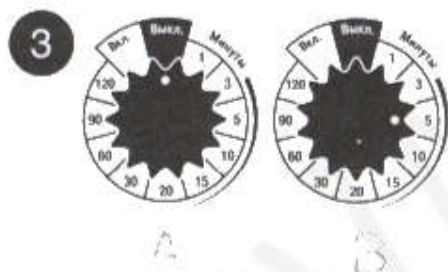

Инструкция для электронного таймера полива GA-319N

Для новой программы, переключите его в положение **ВЫКЛ.**

Интервал от 1 часа до 7 дней

Время полива 1-120 мин

Каждое нажатие увеличивает интервал между поливами на один час

Ручной полив

Ручной полив (автоматическая остановка)

Пример программы полива:

Сейчас 12:00, и вы хотите начать поливать в 14:00, в течение 60 минут каждые два дня:

- Интервал – 48;
- Длительность – Выкл + 60;
- + 2 часа