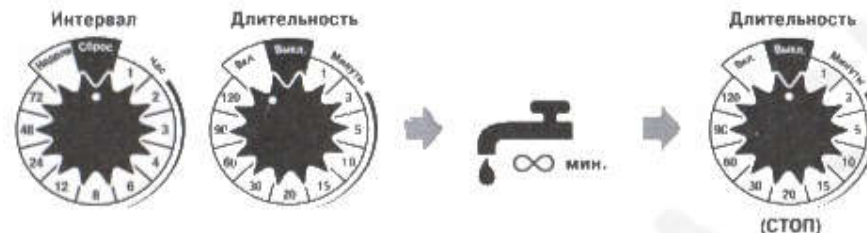

Инструкция для электронного таймера полива GA-319N

Для новой программы, переключите его в положение **ВЫКЛ.**

Интервал от 1 часа до 7 дней

Время полива 1-120 мин

Каждое нажатие увеличивает интервал между поливами на один час

Ручной полив

Ручной полив (автоматическая остановка)

Пример программы полива:

Сейчас 12:00, и вы хотите начать поливать в 14:00, в течение 60 минут каждые два дня:

- Интервал – 48;
- Длительность – Выкл + 60;
- + 2 часа