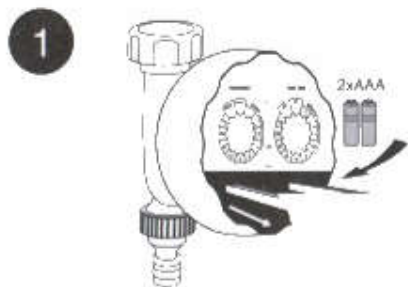

Инструкция для электронного таймера полива GA-319N

Для новой программы, переключите его в положение **ВЫКЛ.**

Интервал от 1 часа до 7 дней

Время полива 1-120 мин

Каждое нажатие увеличивает интервал между поливами на один час