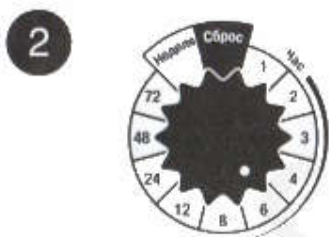

Инструкция для электронного таймера полива GA-319N

Для новой программы, переключите его в положение **ВЫКЛ.**

Интервал от 1 часа до 7 дней

Время полива 1-120 мин

Каждое нажатие увеличивает интервал между поливами на один час

Ручной полив

Ручной полив (автоматическая остановка)

Пример программы полива:

Сейчас 12:00, и вы хотите начать поливать в 14:00, в течение 60 минут каждые два дня:

- Интервал – 48;
- Длительность – Выкл + 60;
- + 2 часа