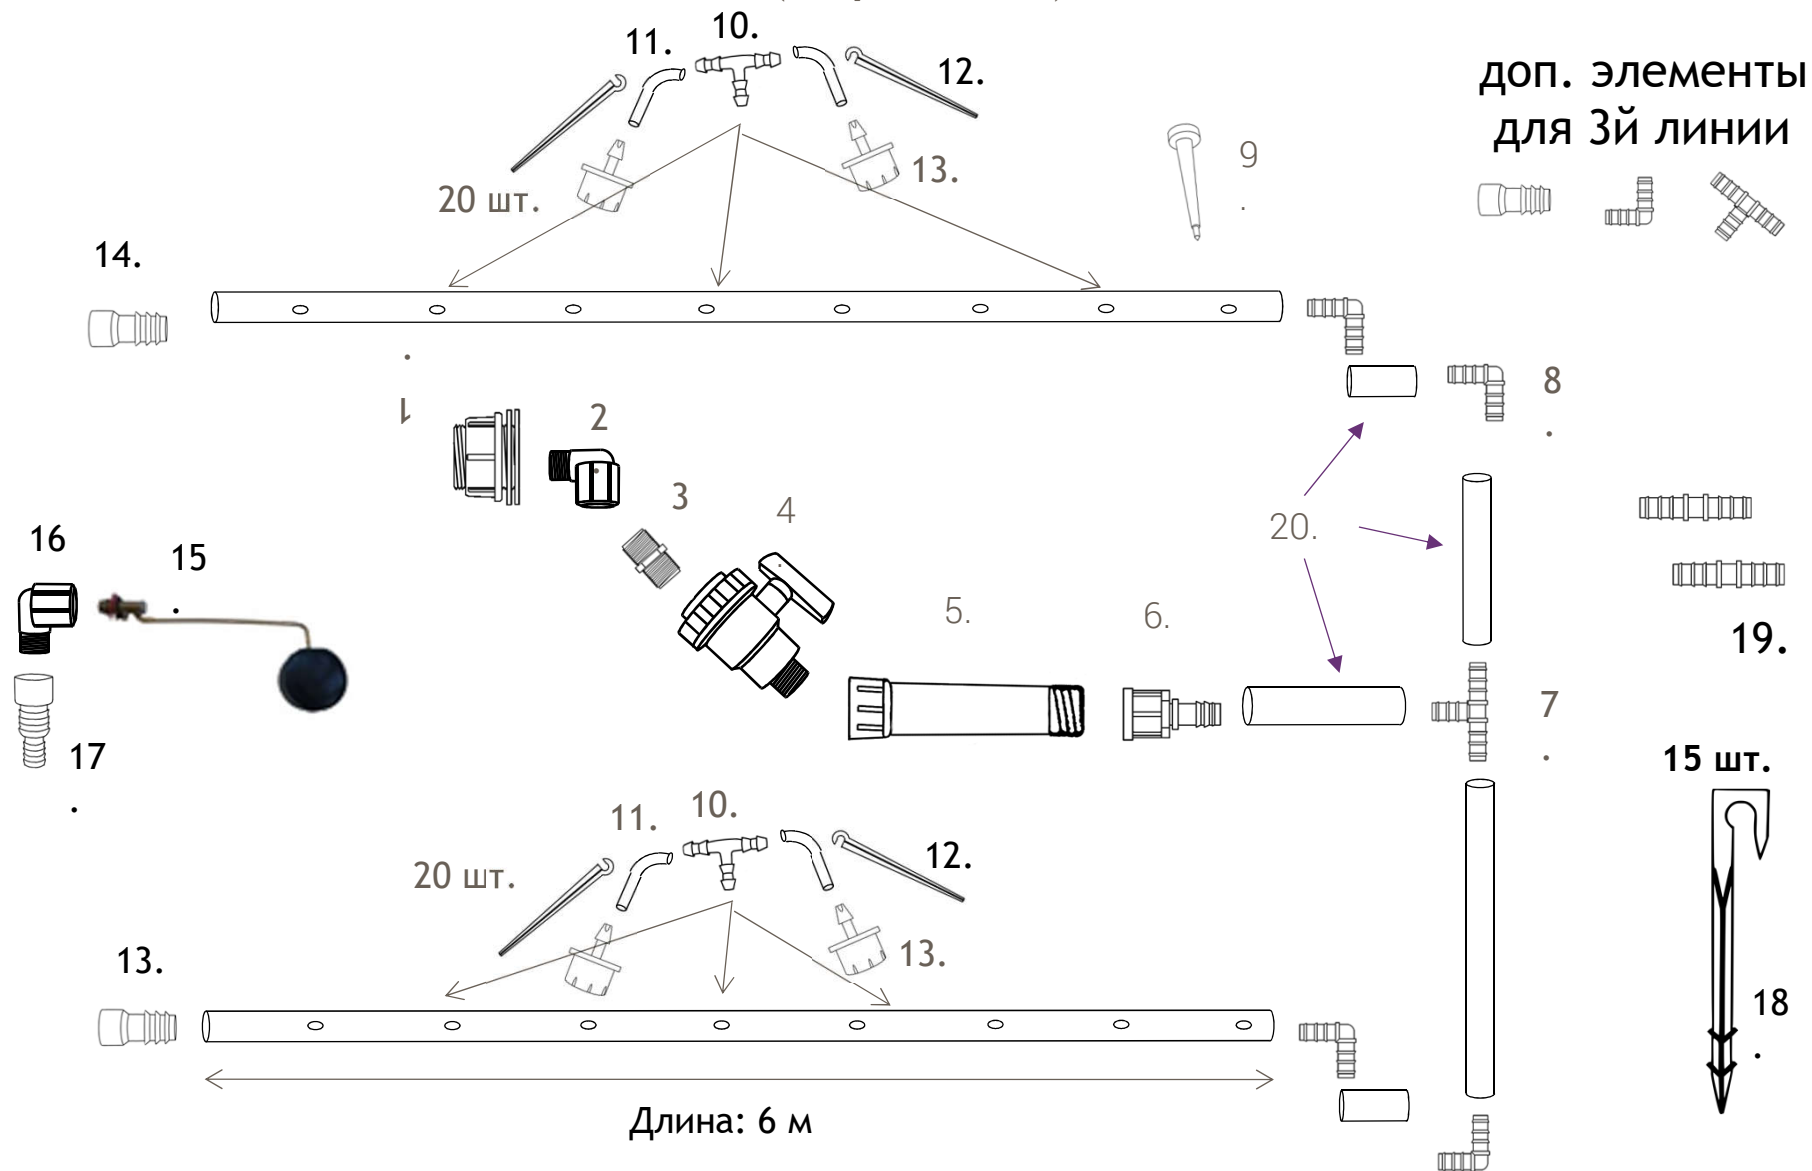

Комплект полива для низкорасположенной бочки (80 растений)

Комплект полива для низкорасположенной бочки (80 растений)

1. Футорка (переход на бочку) ВР 3/4"	1 шт.
2. Муфта угловая ВР 3/4"х НР 3/4"	1 шт.
3. Ниппель НР 3/4" х 3/4"	1 шт.
4. Кран шаровый ПНД труб ВР3/4 х НР3/4"	1 шт.
5. Фильтр сетчатый 120 mesh НР 3/4" х ВР 3/4"	1 шт.
6. Штуцер ВР 3/4" х 20мм	1 шт.
7. Тройник 20х20х20мм	2 шт.
8. Уголок 20х20мм	5 шт.
9. Дырокол для капельниц 4 х 4,7 мм	1 шт.
10. Тройник/стартовый шип 5 х 5 х 5 мм,	40 шт
11. Микротрубка ПВХ 4/6 мм, 1м	32 м.
12. Опора для микротрубки 6 мм, упаковка 10 шт.	80 шт.
13. Капельница регулир. красная 0-70 л/ч, 10 шт.	80 шт.
14. Заглушка для трубок 20 мм	3 шт.

Комплект полива для низкорасположенной бочки (80 растений)

15. Клапан впускной боковой для бочки	1 шт.
16. Муфта угловая ВР 1/2"х НР 1/2"	1 шт.
17. Штуцер универсальный ВР 1/2" х 1/2-3/4"	1 шт.
18. Колышек прижимной труб 20мм	15 шт.
19. Штуцер ремонтный 20 х 20мм	2 шт.
20. Трубка ПЭ 20мм х 1,1мм	22 м